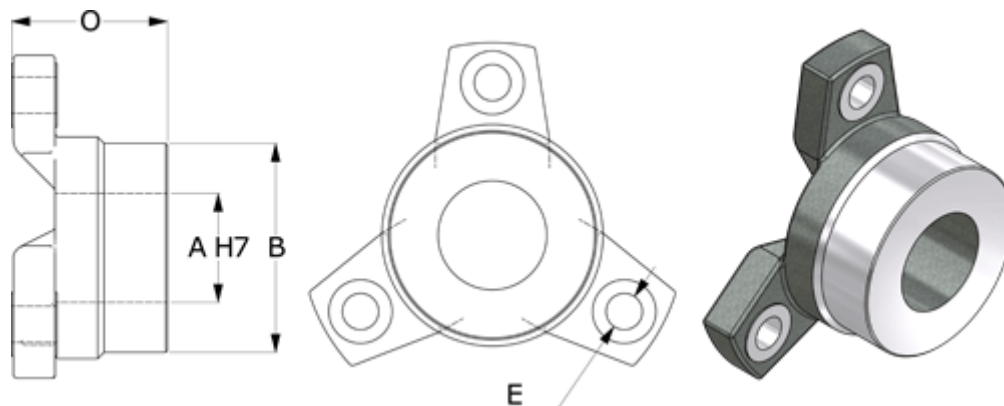

## Mål

A max H7	= 60
B	= 90
E	= for bolt M14
O	= 65